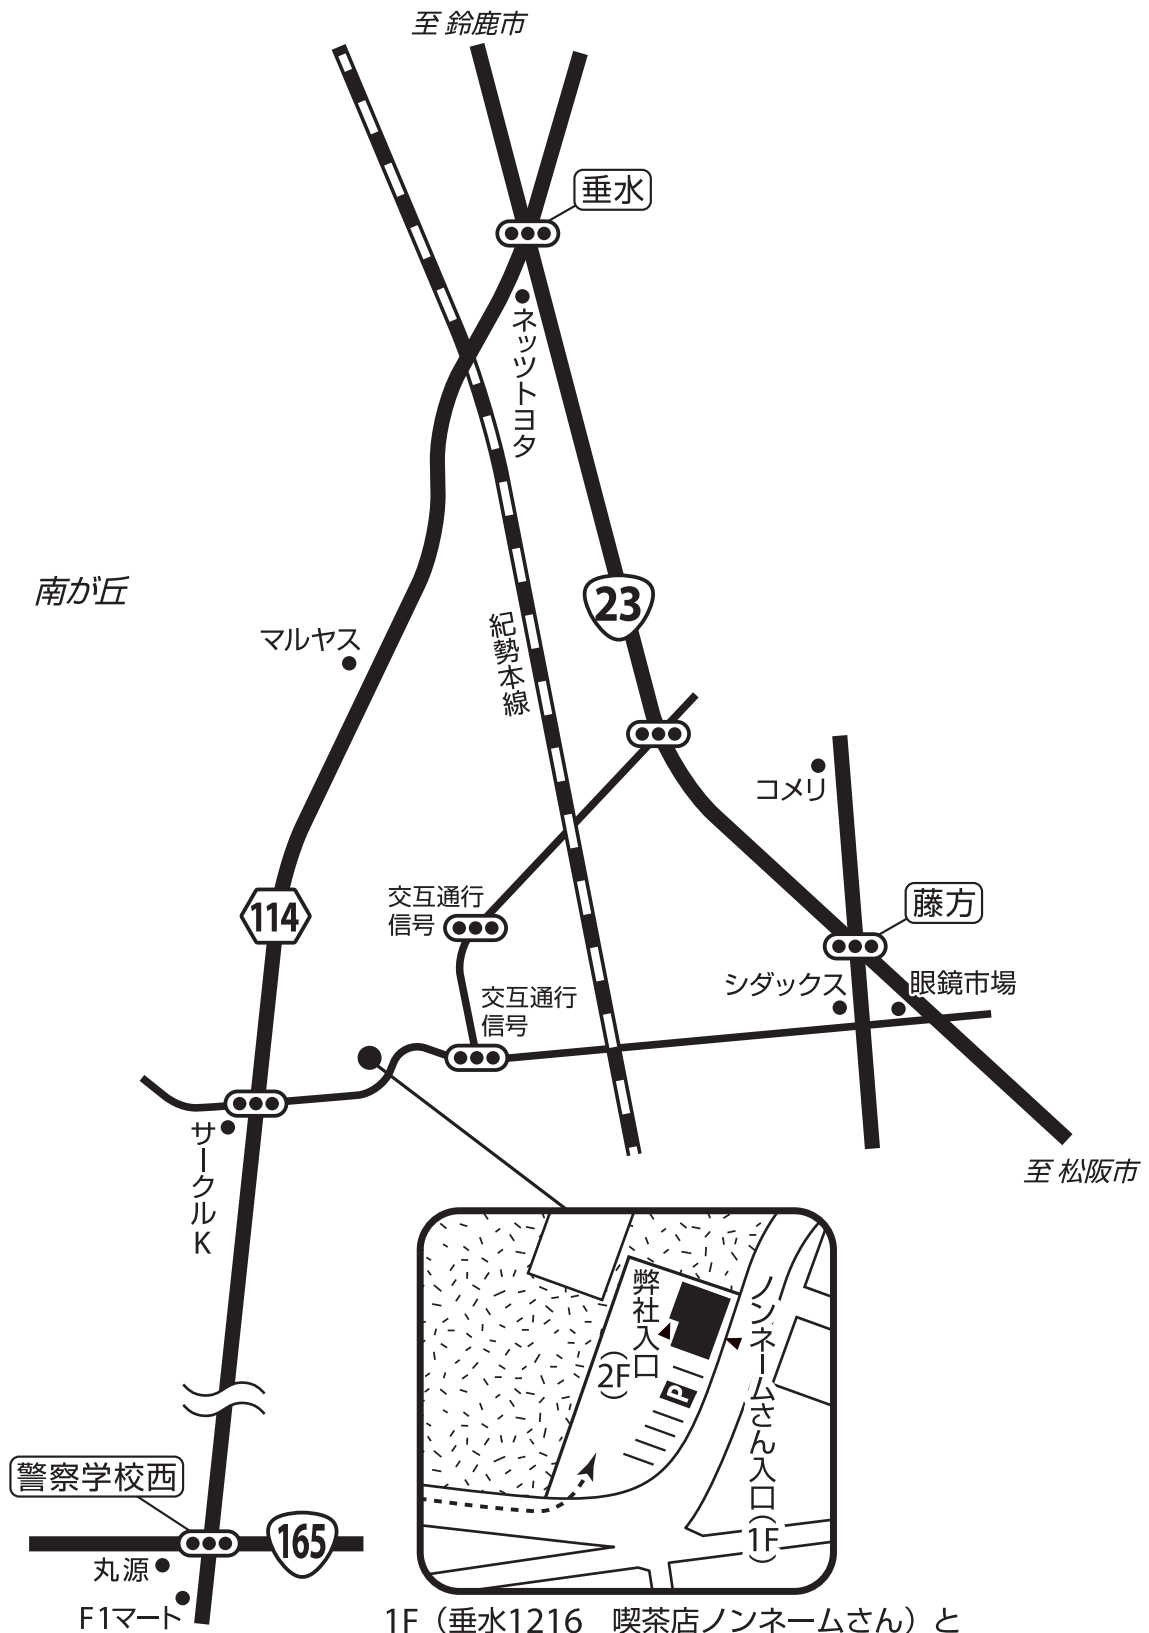

アイアンドシー合同会社（津市垂水1217）周辺地図

1F (垂水1216 喫茶店ノンネームさん) と
2F (垂水1217 弊社) は入口ドアが異なります。